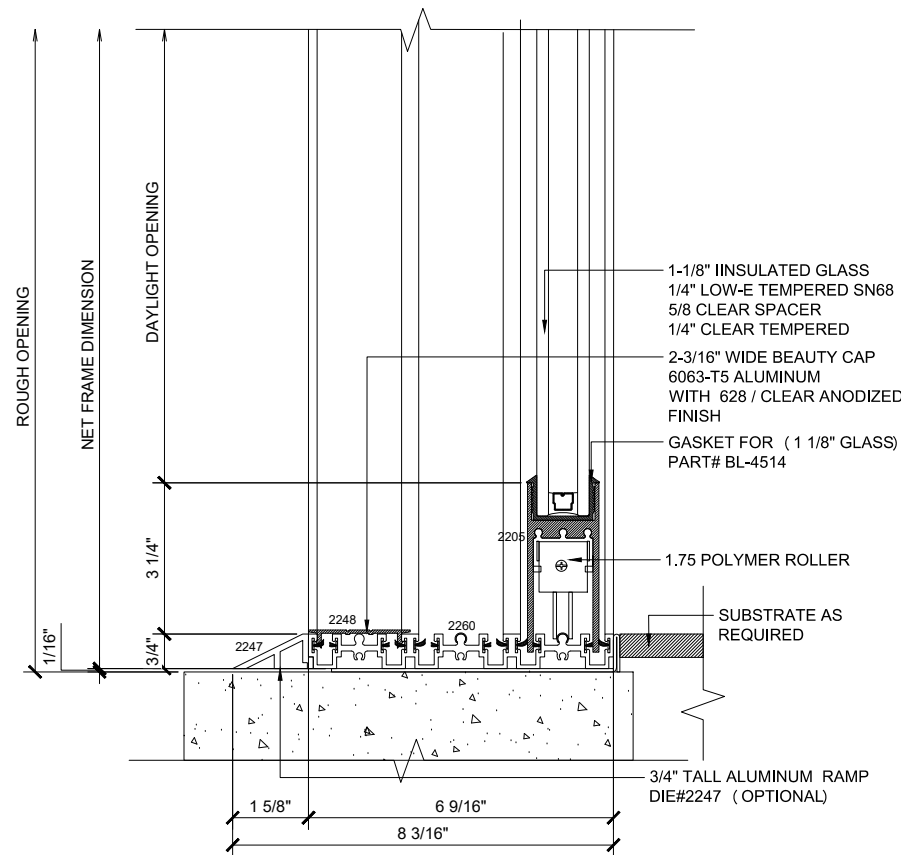

MAX SLIDING DOORS (OXX-XXO) SCALE: 6"=1'-0"

③ HEAD (@SLIDER)

MAX SLIDING DOORS (OXX-XXO) SCALE: 6"=1'-0"

Std. 1-1/8 I.G. Glazing Gasket
 Part# BL-4514

Std. 1/2" Glazing Gasket
 Part# BL-4466

Std. 1/4" Glazing Gasket
 Part# BL-4533

Ⓐ OPTIONAL INFILLS

MAX SLIDING DOORS (OXX-XXO) SCALE: 6"=1'-0"

② SILL (@FIXED)

MAX SLIDING DOORS (OXX-XXO) SCALE: 6"=1'-0"

④ SILL (@SLIDER)

MAX SLIDING DOORS (OXX-XXO) SCALE: 6"=1'-0"

5 HEAD (@SLIDER)

MAX SLIDING DOORS (OXX-XXO) SCALE: 6"=1'-0"

7 HEAD (@SLIDER)

MAX SLIDING DOORS (OXX-XXO) SCALE: 6"=1'-0"

9 HEAD (@SLIDER)

MAX SLIDING DOORS (OXX-XXO) SCALE: 6"=1'-0"

6 SILL (@SLIDER)

MAX SLIDING DOORS (OXX-XXO) SCALE: 6"=1'-0"

8 SILL (@SLIDER)

MAX SLIDING DOORS (OXX-XXO) SCALE: 6"=1'-0"

10 SILL (@SLIDER)

MAX SLIDING DOORS (OXX-XXO) SCALE: 6"=1'-0"

11 HEAD (@FIXED)

MAX SLIDING DOORS (OXX-XXO) SCALE: 6"=1'-0"

12 SILL (@FIXED)

MAX SLIDING DOORS (OXX-XXO) SCALE: 6"=1'-0"