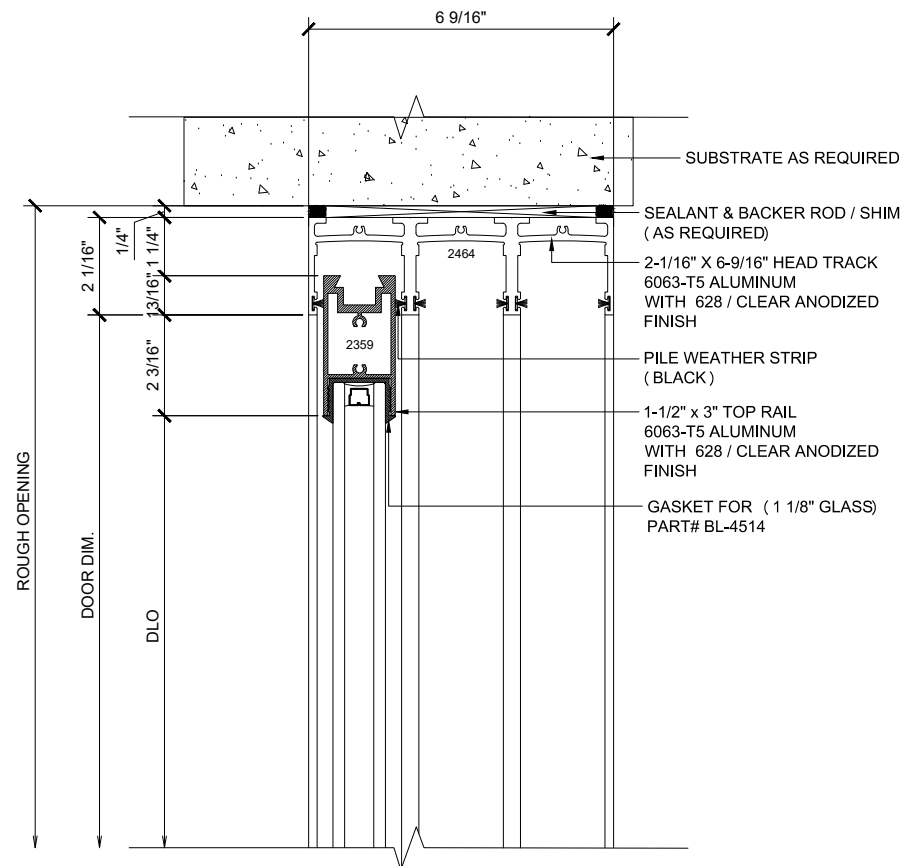

7 HEAD (@SLIDER)

MAX SLIDING DOORS (OXX-XXO) SCALE: 6"=1'-0"

9 HEAD (@SLIDER)

MAX SLIDING DOORS (OXX-XXO) SCALE: 6"=1'-0"

6 SILL (@SLIDER)

MAX SLIDING DOORS (OXX-XXO) SCALE: 6"=1'-0"

8 SILL (@SLIDER)

MAX SLIDING DOORS (OXX-XXO) SCALE: 6"=1'-0"

10 SILL (@SLIDER)

MAX SLIDING DOORS (OXX-XXO) SCALE: 6"=1'-0"

11 HEAD (@FIXED)

MAX SLIDING DOORS (OXX-XXO) SCALE: 6"=1'-0"

12 SILL (@FIXED)

MAX SLIDING DOORS (OXX-XXO) SCALE: 6"=1'-0"