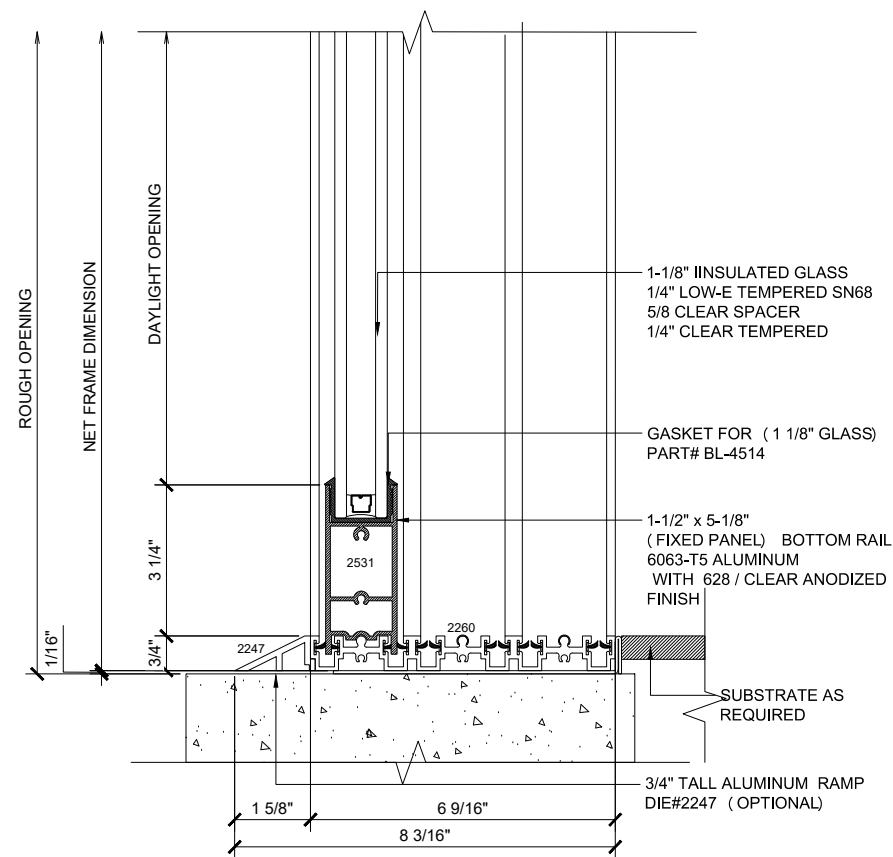

MAX SLIDING DOORS (OXX-XXO) SCALE: 6"=1'-0"

③ HEAD (@SLIDER)

MAX SLIDING DOORS (OXX-XXO) SCALE: 6"=1'-0"

Std. 1-1/8 I.G. Glazing Gasket
 Part# BL-4514

Std. 1/2" Glazing Gasket
 Part# BL-4466

Std. 1/4" Glazing Gasket
 Part# BL-4533

Ⓐ OPTIONAL INFILLS

MAX SLIDING DOORS (OXX-XXO) SCALE: 6"=1'-0"

② SILL (@FIXED)

MAX SLIDING DOORS (OXX-XXO) SCALE: 6"=1'-0"

④ SILL (@SLIDER)

MAX SLIDING DOORS (OXX-XXO) SCALE: 6"=1'-0"

5 HEAD (@SLIDER)

MAX SLIDING DOORS (OXX-XXO) SCALE: 6"=1'-0"

7 HEAD (@SLIDER)

MAX SLIDING DOORS (OXX-XXO) SCALE: 6"=1'-0"

9 HEAD (@SLIDER)

MAX SLIDING DOORS (OXX-XXO) SCALE: 6"=1'-0"

6 SILL (@SLIDER)

MAX SLIDING DOORS (OXX-XXO) SCALE: 6"=1'-0"

8 SILL (@SLIDER)

MAX SLIDING DOORS (OXX-XXO) SCALE: 6"=1'-0"

10 SILL (@SLIDER)

MAX SLIDING DOORS (OXX-XXO) SCALE: 6"=1'-0"

11 HEAD (@FIXED)

MAX SLIDING DOORS (OXX-XXO) SCALE: 6"=1'-0"

12 SILL (@FIXED)

MAX SLIDING DOORS (OXX-XXO) SCALE: 6"=1'-0"