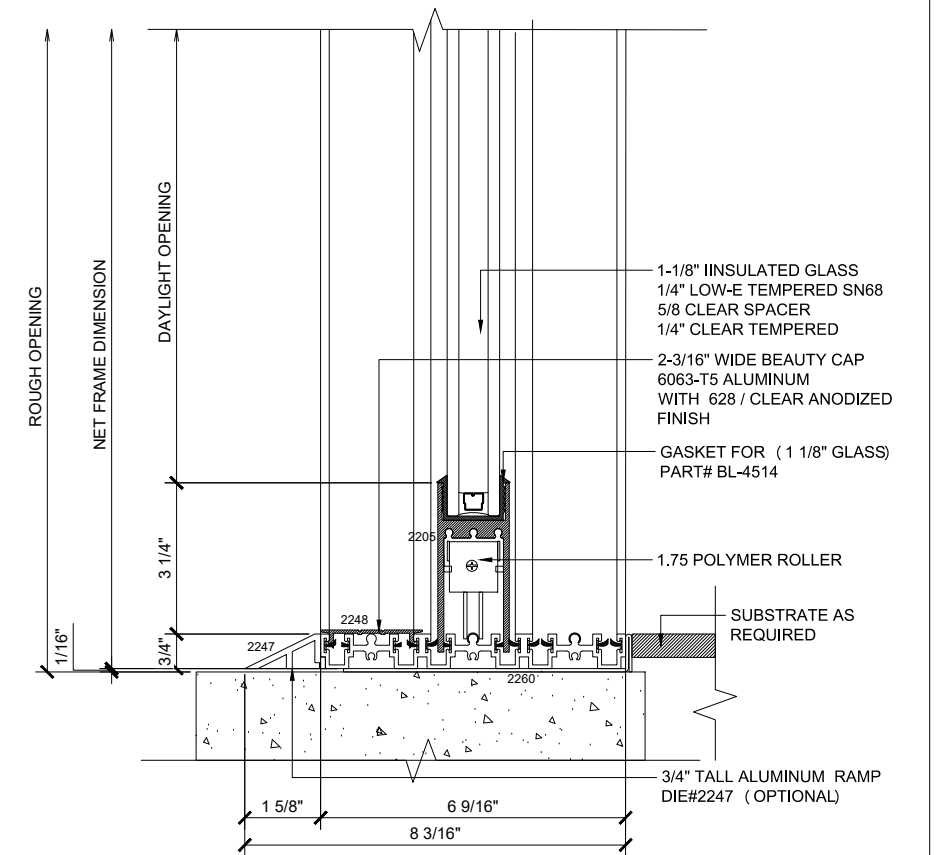

7 HEAD (@SLIDER)

MAX SLIDING DOORS (OXX-XXO) SCALE: 6"=1'-0"

9 HEAD (@SLIDER)

MAX SLIDING DOORS (OXX-XXO) SCALE: 6"=1'-0"

6 SILL (@SLIDER)

MAX SLIDING DOORS (OXX-XXO) SCALE: 6"=1'-0"

8 SILL (@SLIDER)

MAX SLIDING DOORS (OXX-XXO) SCALE: 6"=1'-0"

10 SILL (@SLIDER)

MAX SLIDING DOORS (OXX-XXO) SCALE: 6"=1'-0"

11 HEAD (@FIXED)

MAX SLIDING DOORS (OXX-XXO) SCALE: 6"=1'-0"

12 SILL (@FIXED)

MAX SLIDING DOORS (OXX-XXO) SCALE: 6"=1'-0"