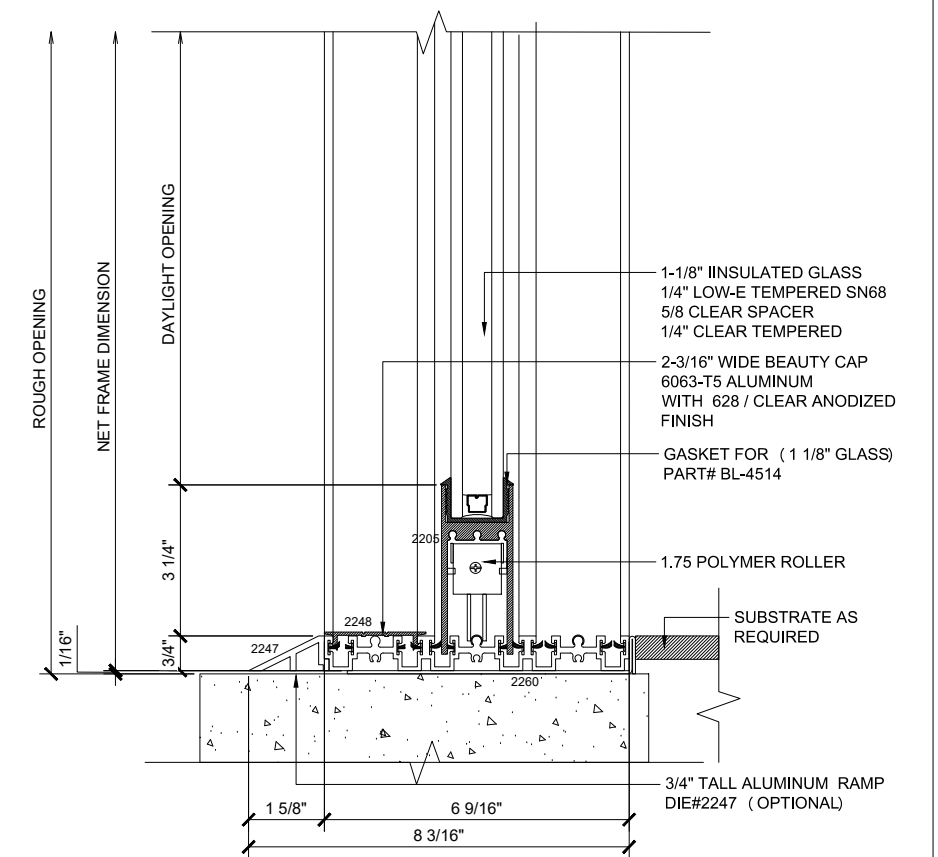

MAX SLIDING DOORS (OXX-XXO) SCALE: 6"=1'-0"

③ HEAD (@SLIDER)

MAX SLIDING DOORS (OXX-XXO) SCALE: 6"=1'-0"

Std. 1-1/8 I.G. Glazing Gasket
 Part# BL-4514

Std. 1/2" Glazing Gasket
 Part# BL-4466

Std. 1/4" Glazing Gasket
 Part# BL-4533

Ⓐ OPTIONAL INFILLS

MAX SLIDING DOORS (OXX-XXO) SCALE: 6"=1'-0"

② SILL (@FIXED)

MAX SLIDING DOORS (OXX-XXO) SCALE: 6"=1'-0"

④ SILL (@SLIDER)

MAX SLIDING DOORS (OXX-XXO) SCALE: 6"=1'-0"

5 HEAD (@SLIDER)

MAX SLIDING DOORS (OXX-XXO) SCALE: 6"=1'-0"

7 HEAD (@SLIDER)

MAX SLIDING DOORS (OXX-XXO) SCALE: 6"=1'-0"

9 HEAD (@SLIDER)

MAX SLIDING DOORS (OXX-XXO) SCALE: 6"=1'-0"

6 SILL (@SLIDER)

MAX SLIDING DOORS (OXX-XXO) SCALE: 6"=1'-0"

8 SILL (@SLIDER)

MAX SLIDING DOORS (OXX-XXO) SCALE: 6"=1'-0"

10 SILL (@SLIDER)

MAX SLIDING DOORS (OXX-XXO) SCALE: 6"=1'-0"

11 HEAD (@FIXED)

MAX SLIDING DOORS (OXX-XXO) SCALE: 6"=1'-0"

12 SILL (@FIXED)

MAX SLIDING DOORS (OXX-XXO) SCALE: 6"=1'-0"