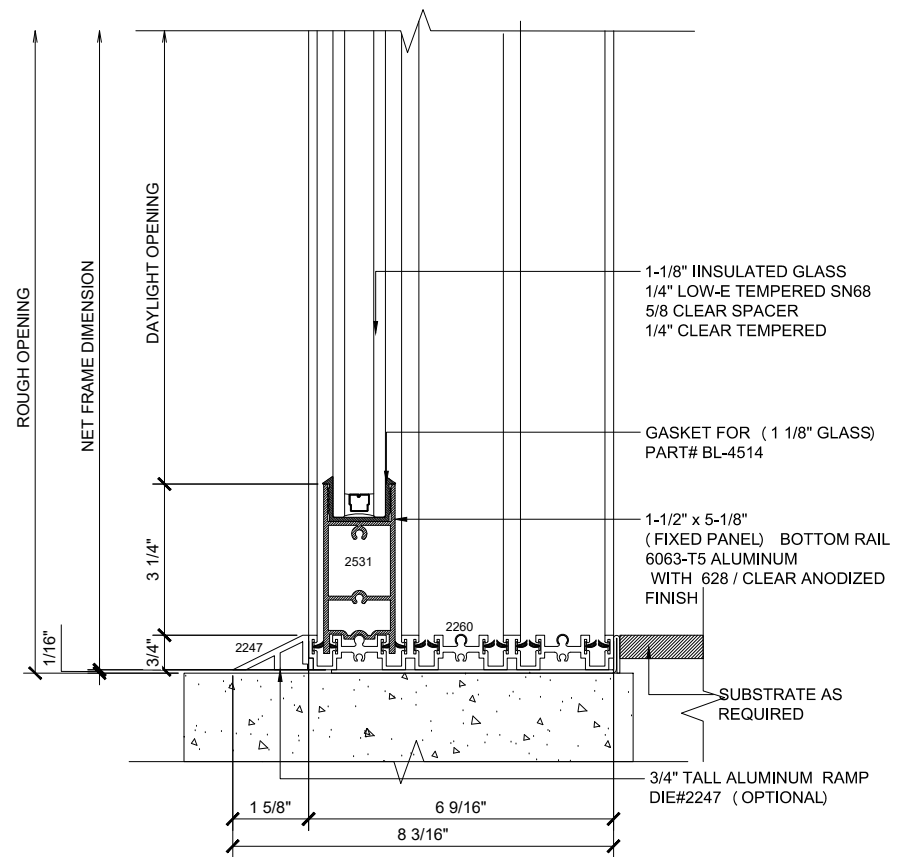

7 HEAD (@SLIDER)

MAX SLIDING DOORS (OXX-XXO) SCALE: 6"=1'-0"

9 HEAD (@SLIDER)

MAX SLIDING DOORS (OXX-XXO) SCALE: 6"=1'-0"

6 SILL (@SLIDER)

MAX SLIDING DOORS (OXX-XXO) SCALE: 6"=1'-0"

8 SILL (@SLIDER)

MAX SLIDING DOORS (OXX-XXO) SCALE: 6"=1'-0"

10 SILL (@SLIDER)

MAX SLIDING DOORS (OXX-XXO) SCALE: 6"=1'-0"

11 HEAD (@FIXED)

MAX SLIDING DOORS (OXX-XXO) SCALE: 6"=1'-0"

12 SILL (@FIXED)

MAX SLIDING DOORS (OXX-XXO) SCALE: 6"=1'-0"